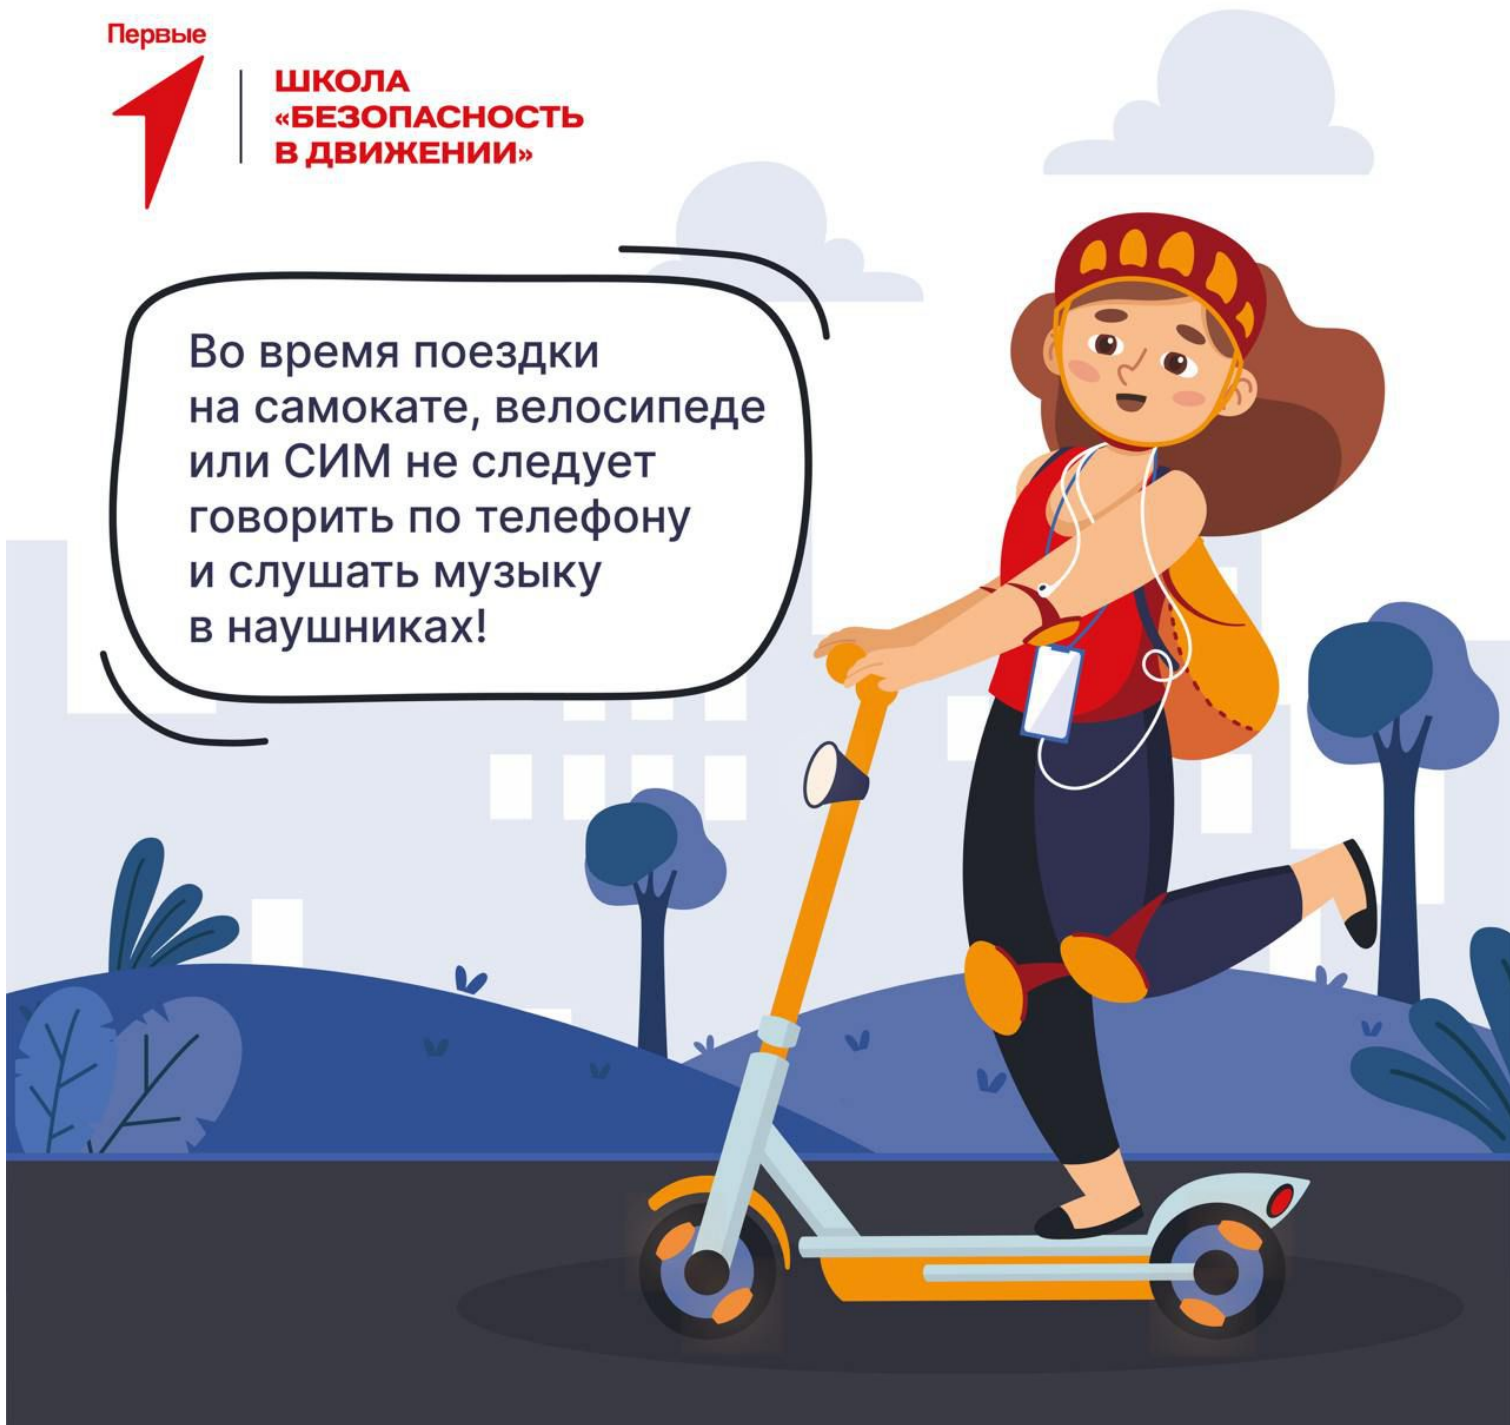

Первые

**ШКОЛА
«БЕЗОПАСНОСТЬ
В ДВИЖЕНИИ»**

ПРАВИЛА БЕЗОПАСНОГО ПОВЕДЕНИЯ НА ДОРОГАХ

Проверь свои знания!

Первые

**ШКОЛА
«БЕЗОПАСНОСТЬ
В ДВИЖЕНИИ»**

Самокат, велосипед
или СИМ обязательно
следует оборудовать
световозвращателями!

Первые

**ШКОЛА
«БЕЗОПАСНОСТЬ
В ДВИЖЕНИИ»**

Во время поездки
на самокате, велосипеде
или СИМ не следует
говорить по телефону
и слушать музыку
в наушниках!

Первые

**ШКОЛА
«БЕЗОПАСНОСТЬ
В ДВИЖЕНИИ»**

При переходе дороги по пешеходному переходу самокат, велосипед или СИМ следует везти рядом!